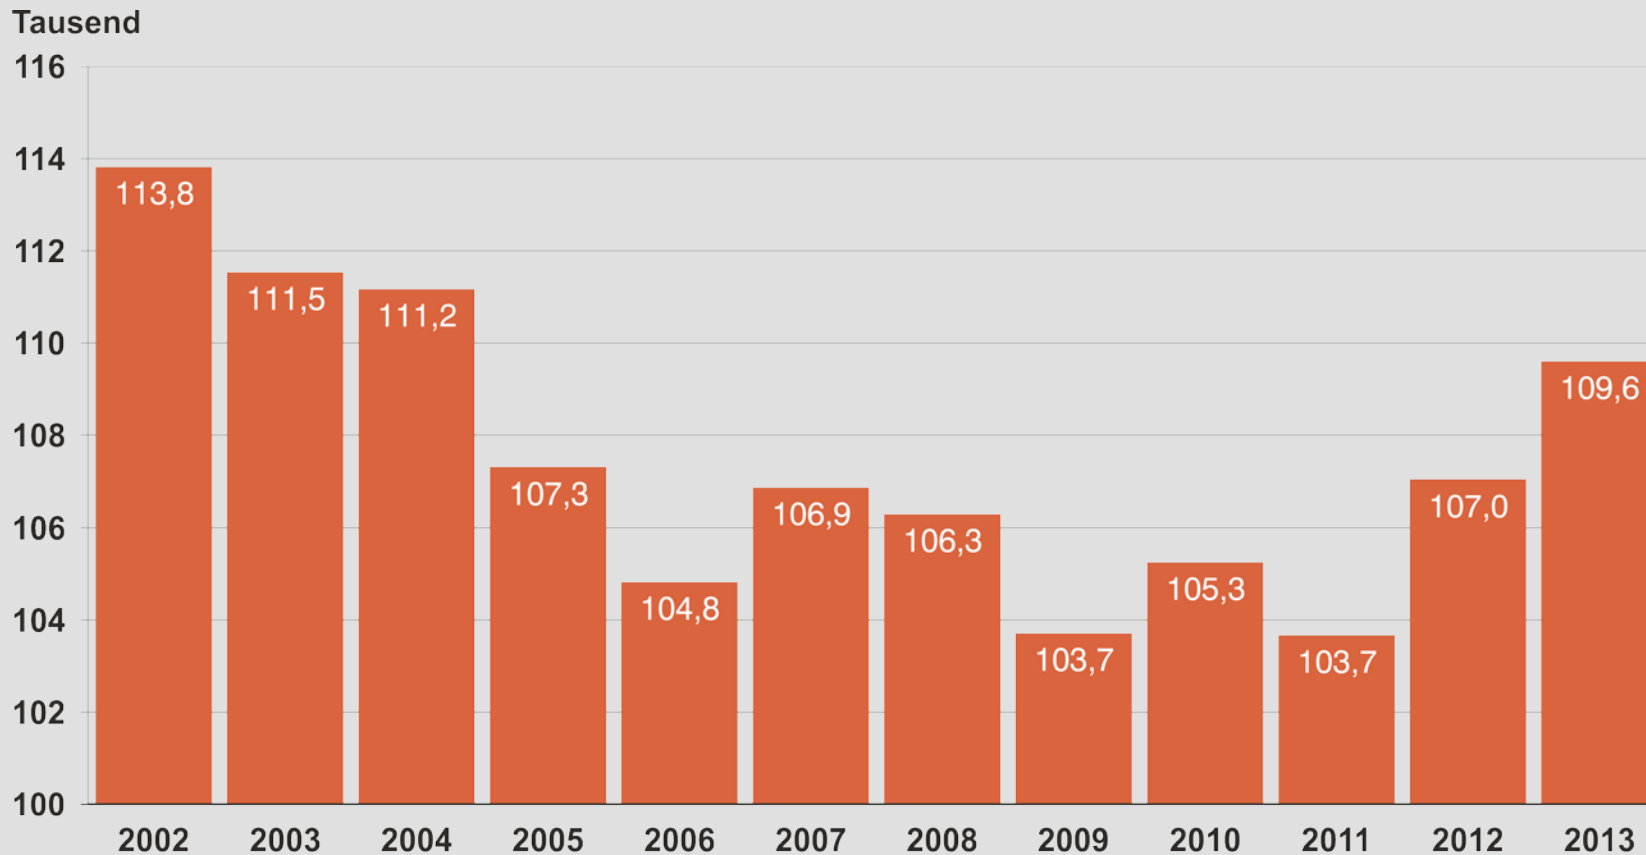

Entwicklung der Geburten in Bayern seit 2002