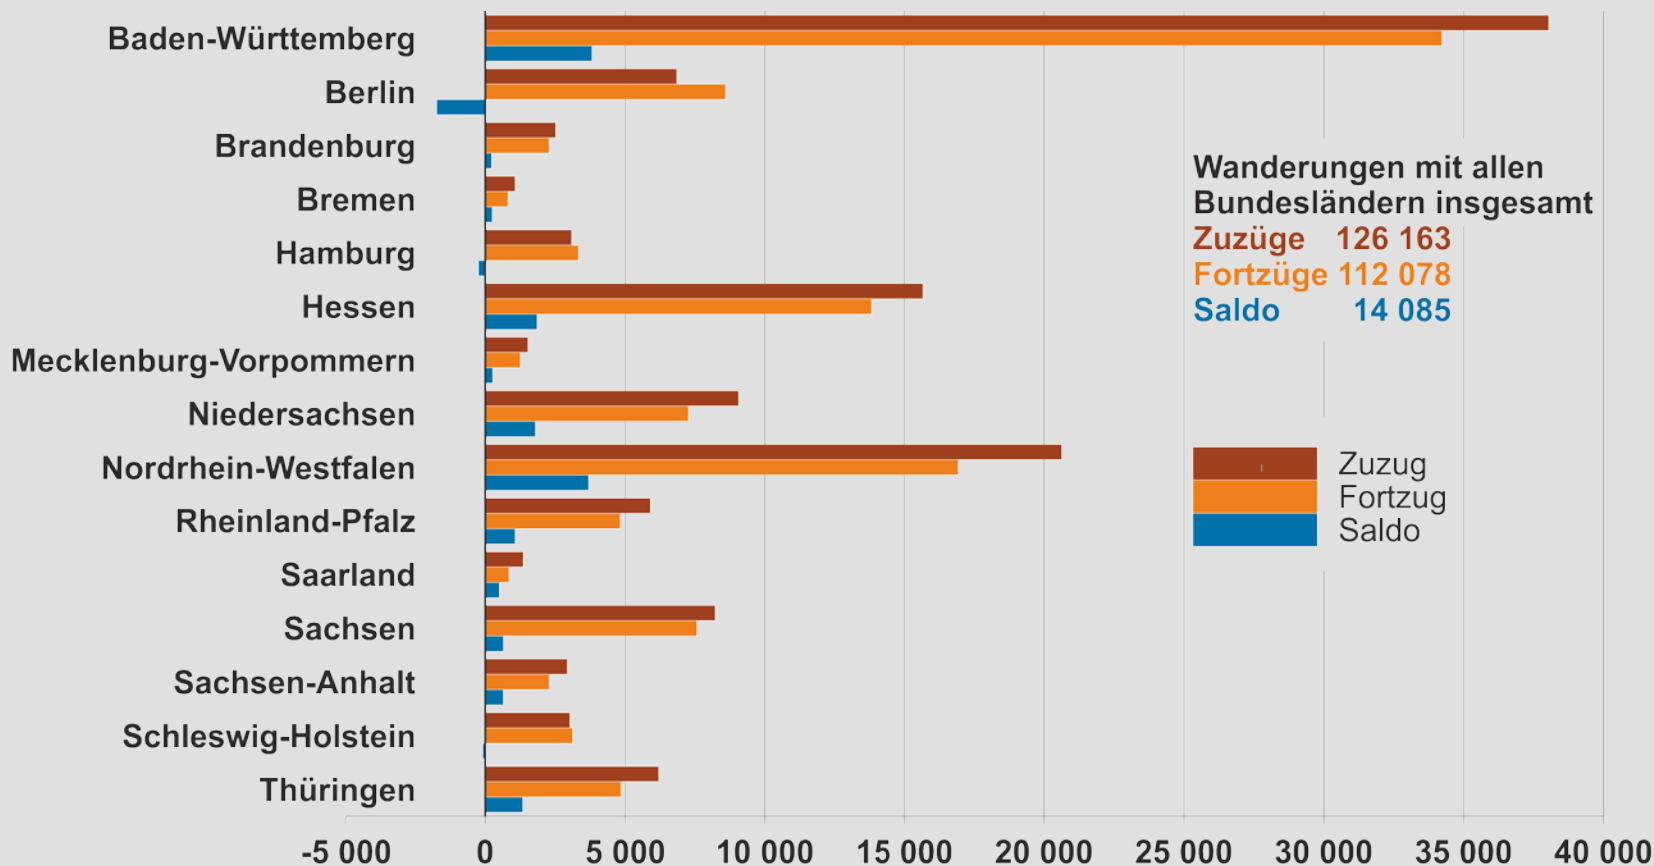

Wanderungen Bayerns 2013 mit den anderen Bundesländern