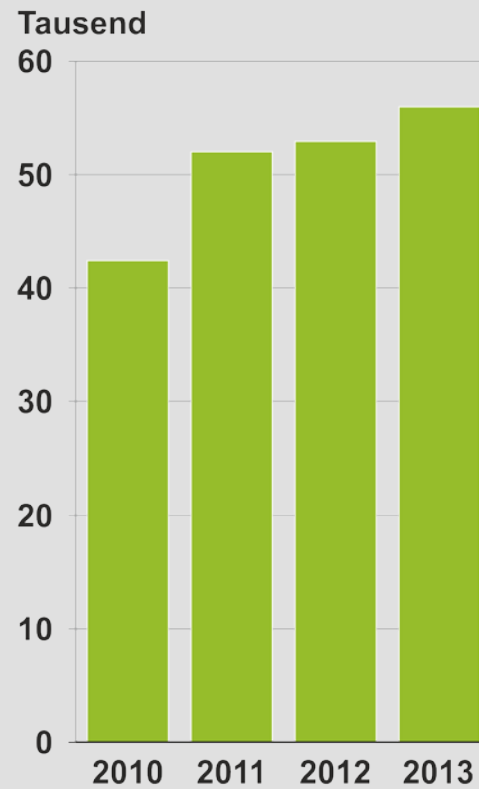

Baugenehmigungen²⁾