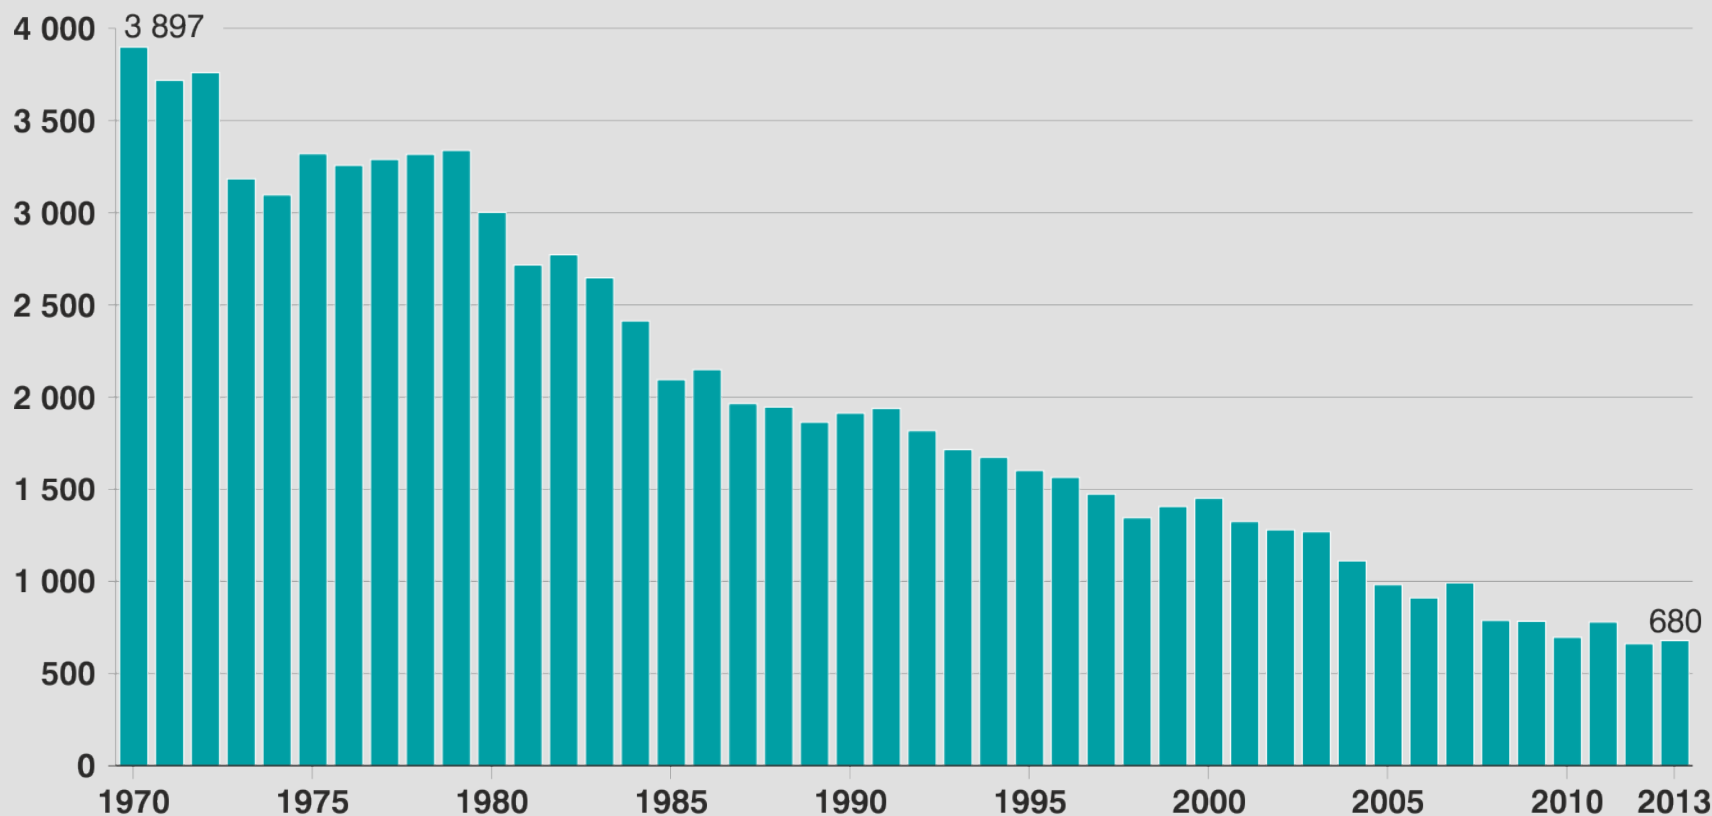

# Das Jahrbuch im Wandel der Zeit

Erstes Jahrbuch  
1894

Ausgabe  
1909

Ausgabe  
1919

Ausgabe  
1978

**Ausgabe 2014**  
57. Ausgabe  
648 Seiten  
rd. 173 000 Daten  
484 Tabellen  
84 Schaubilder

# Kfz-Bestand in Bayern seit 1970\*

\* Bis 2000 Darstellung des Kfz-Bestandes zum 1. Juli, ab 2001 zum 1. Januar.

Quelle: Kraftfahrtbundesamt

# Im Straßenverkehr getötete Personen in Bayern seit 1970