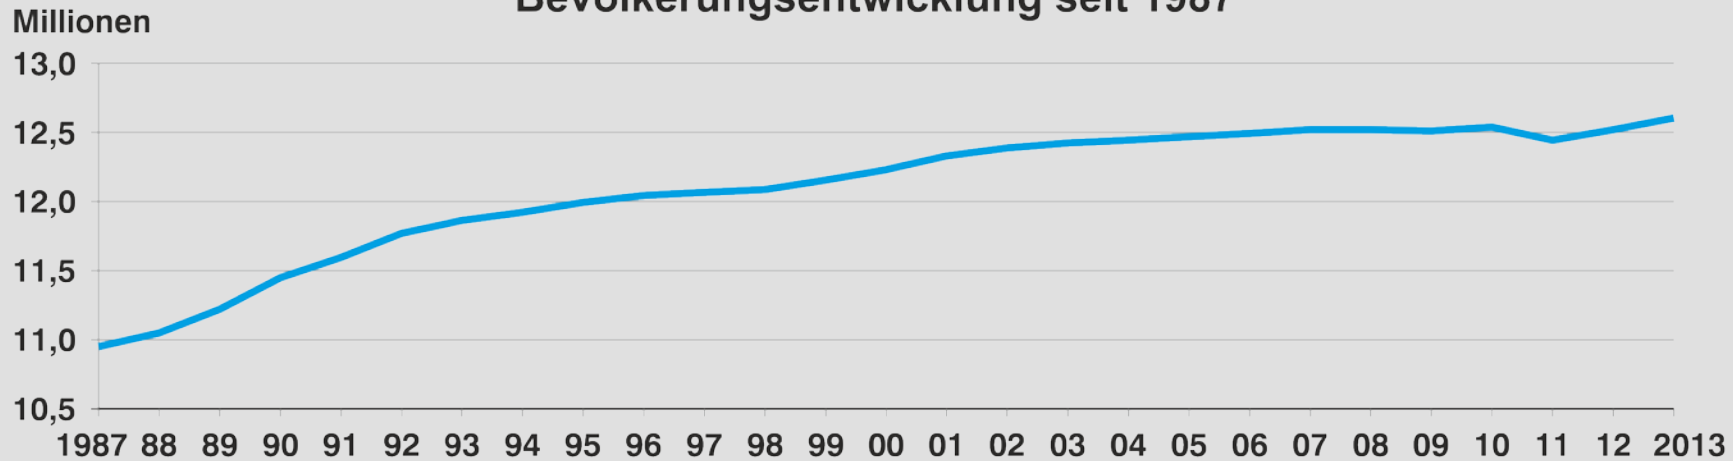

# Arbeitslosenquote\* für Bayern seit 2000

\* Jeweils Jahresdurchschnittswerte,bezogen auf alle zivilen Erwerbspersonen.

Quelle: Bundesagentur für Arbeit

# Bevölkerungsentwicklung in Bayern

Bevölkerung  
insgesamt

31. Dezember 2012 + 84 673

31. Dezember 2013 = 12 604 244

darunter  
Ausländer

31. Dezember 2012 + 81 288

31. Dezember 2013 = 1 210 262  
(Anteil: 9,6 %)

Bevölkerungsentwicklung seit 1987

# Entwicklung der Geburten in Bayern seit 2002