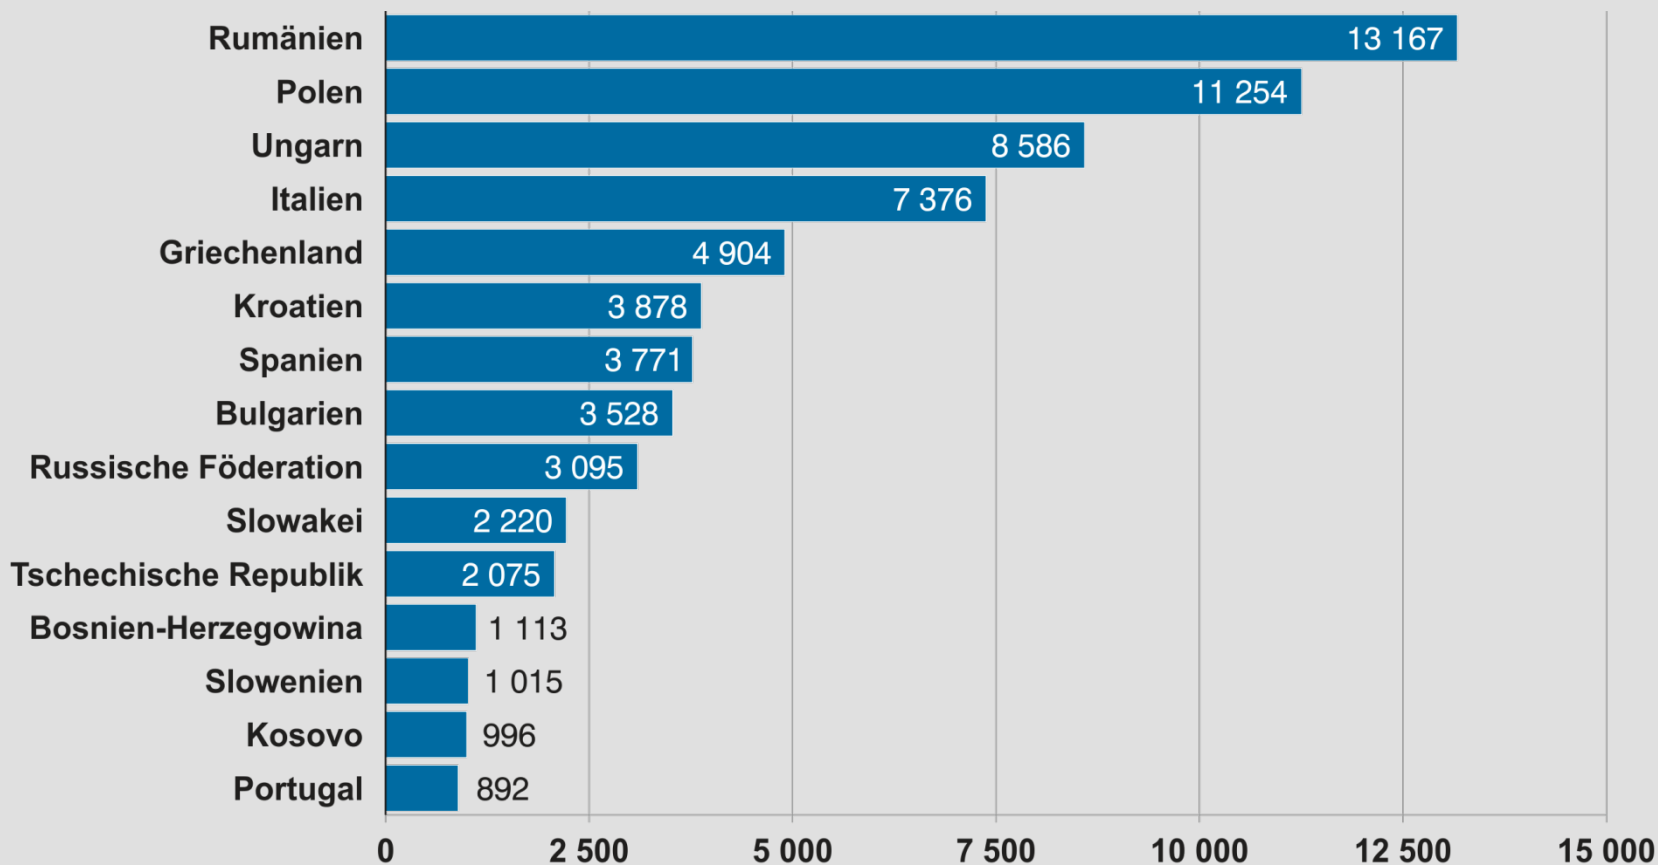

Wanderungssaldo Bayerns 2013* mit dem Ausland nach ausgewählten Herkunfts- und Zielgebieten