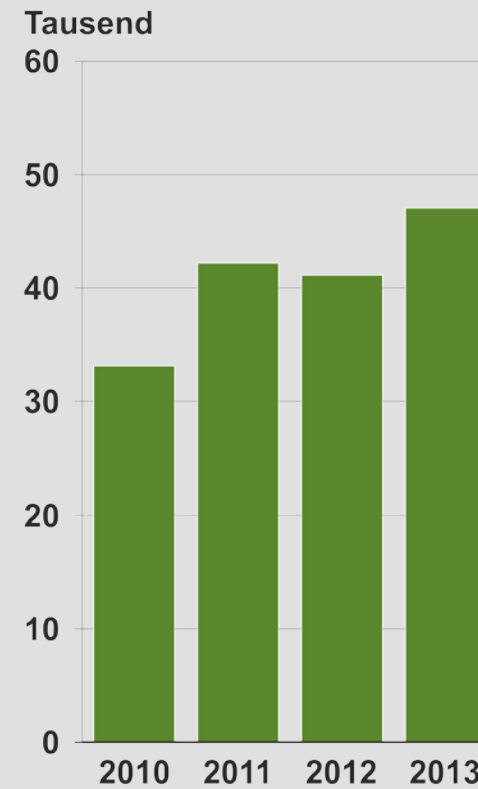

# Das Jahrbuch im Wandel der Zeit

Erstes Jahrbuch  
1894

Ausgabe  
1909

Ausgabe  
1919

Ausgabe  
1978

**Ausgabe 2014**  
57. Ausgabe  
648 Seiten  
rd. 173 000 Daten  
484 Tabellen  
84 Schaubilder

# Wohnungsbestand und Wohnungsbau in Bayern seit 2010

Wohnungsbestand<sup>1)</sup>

Baugenehmigungen<sup>2)</sup>

Baufertigstellungen<sup>2)</sup>

<sup>1)</sup> In Wohn- und Nichtwohngebäuden.

<sup>2)</sup> In Wohn- und Nichtwohngebäuden, einschl. Baumaßnahmen an bestehenden Gebäuden.