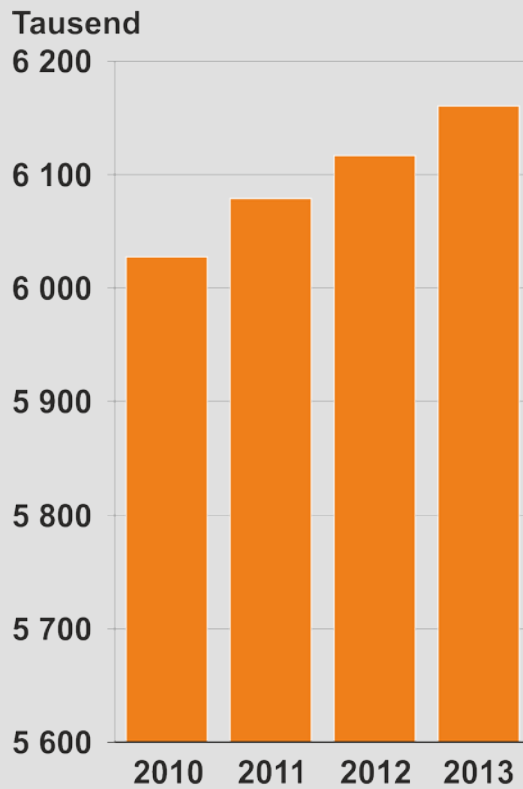

Wohnungsbestand und Wohnungsbau in Bayern seit 2010

Wohnungsbestand¹⁾