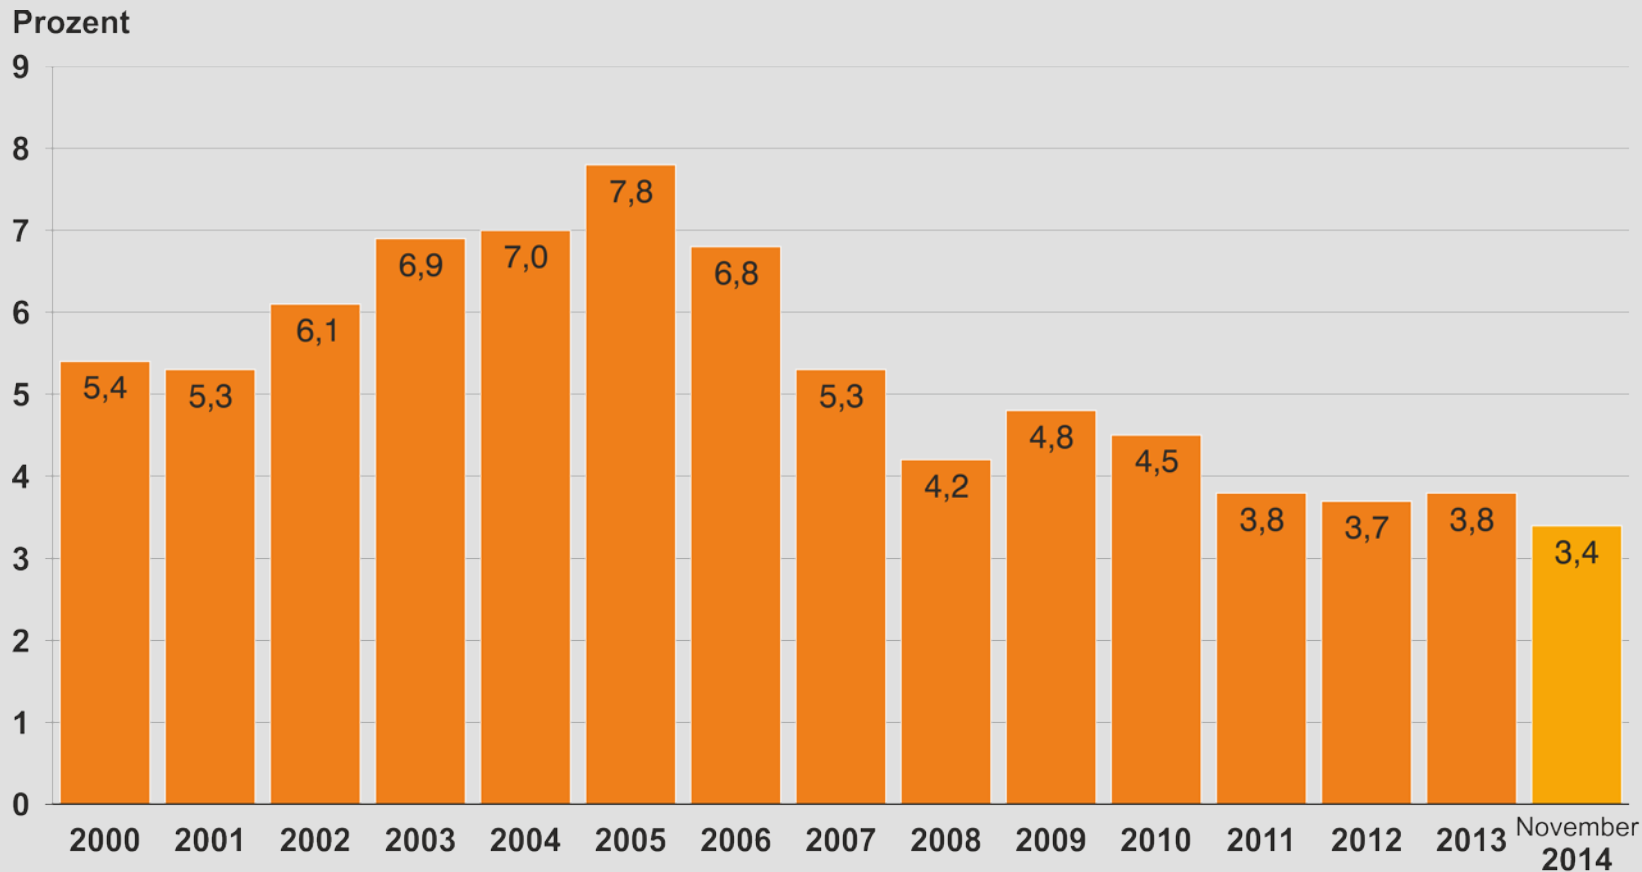

# Das Jahrbuch im Wandel der Zeit

Erstes Jahrbuch  
1894

Ausgabe  
1909

Ausgabe  
1919

Ausgabe  
1978

**Ausgabe 2014**  
57. Ausgabe  
648 Seiten  
rd. 173 000 Daten  
484 Tabellen  
84 Schaubilder

# Arbeitslosenquote\* für Bayern seit 2000

\* Jeweils Jahresdurchschnittswerte,bezogen auf alle zivilen Erwerbspersonen.

Quelle: Bundesagentur für Arbeit

# Bevölkerungsentwicklung in Bayern

Bevölkerung  
insgesamt

31. Dezember 2012 + 84 673

31. Dezember 2013 = 12 604 244

darunter  
Ausländer

31. Dezember 2012 + 81 288

31. Dezember 2013 = 1 210 262  
(Anteil: 9,6 %)

Bevölkerungsentwicklung seit 1987