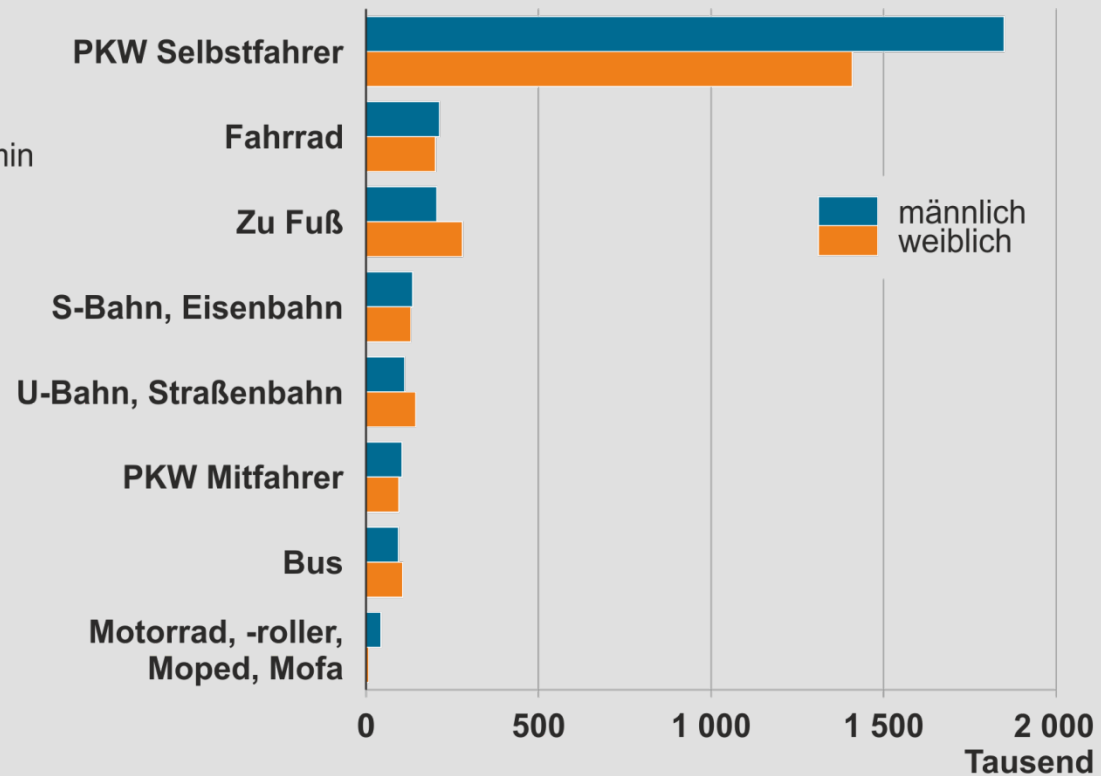

Pendler nach Verkehrsmittel