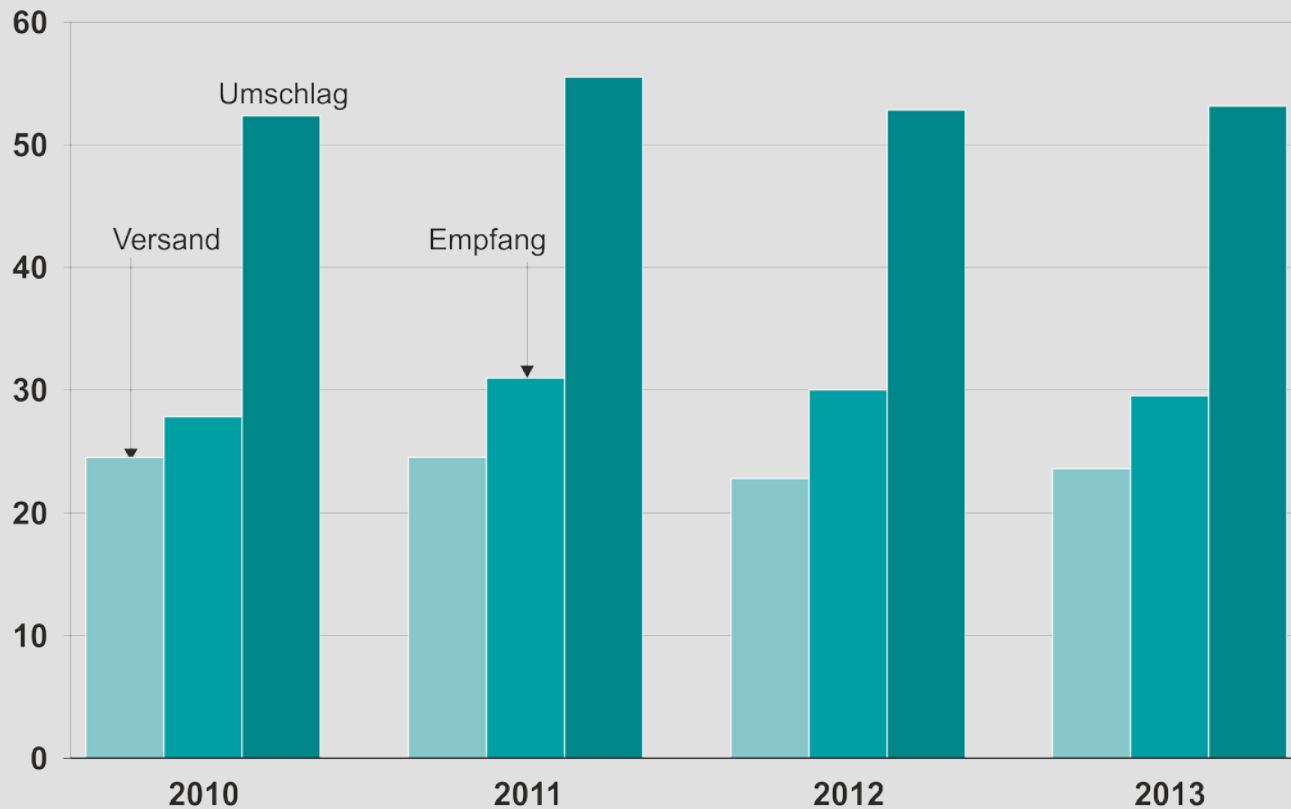

Gütertransport auf der Schiene in Bayern seit 2010

Millionen Tonnen

Quelle: Statistisches Bundesamt